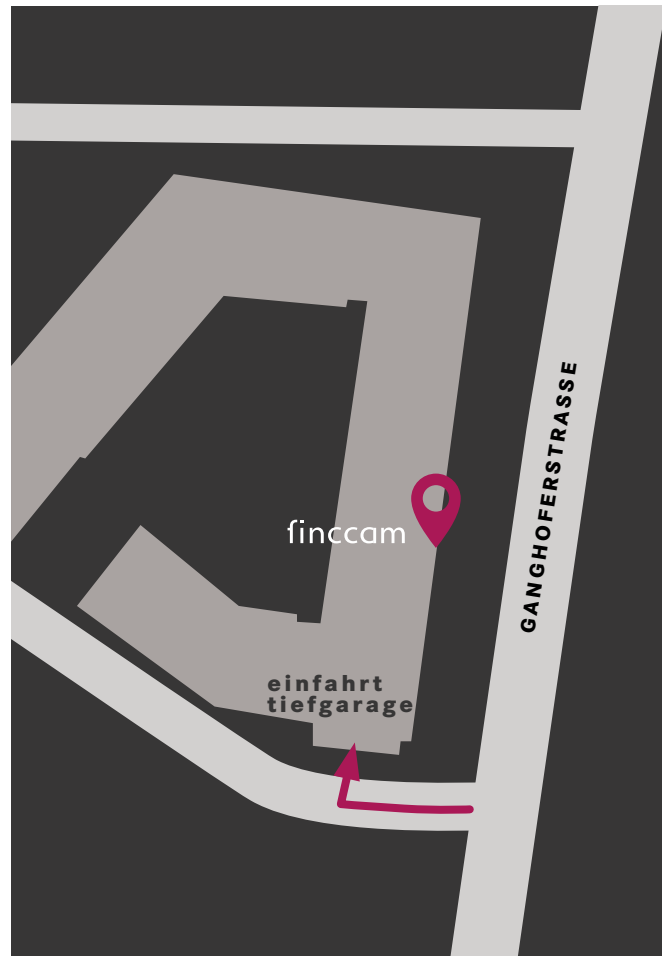

finccam – SO FINDEN SIE UNS

GANGHOFERSTRASSE 70 . 80339 MÜNCHEN . +49 89 21538490 . WWW.FINCCAM.COM

ÖFFENTLICHE VERKEHRSMITTEL

U-Bahn Haltestelle Schwanthalerhöhe,
Aufgang Ganghoferstraße / Heimeranstraße.
(5 Min.Fußweg)

Unser Eingang liegt direkt an der
Ganghoferstraße. (Sie müssen nicht in
den Innenhof gehen)

Bushaltestelle Ridlerstraße
(Bus 53 oder 134)

Fahrplanauskunft MVV
(mVV-muenchen.de)

MIT DEM AUTO – PARKEN IN DER TIEFGARAGE

Bitte klingeln Sie bei der Abfahrt bei
finccam. Wir öffnen Ihnen die Schranke.

Folgen Sie der Beschilderung „finccam“
ins 2. UG.

Tiefgaragenplätze 199 – 202

Nachdem Sie geparkt haben, benutzen
Sie bitte den rosa Aufgang 70.

Wir befinden uns im 5. OG.

EINGANG

KLINGEL

AUFGANG GANGHOFER 70