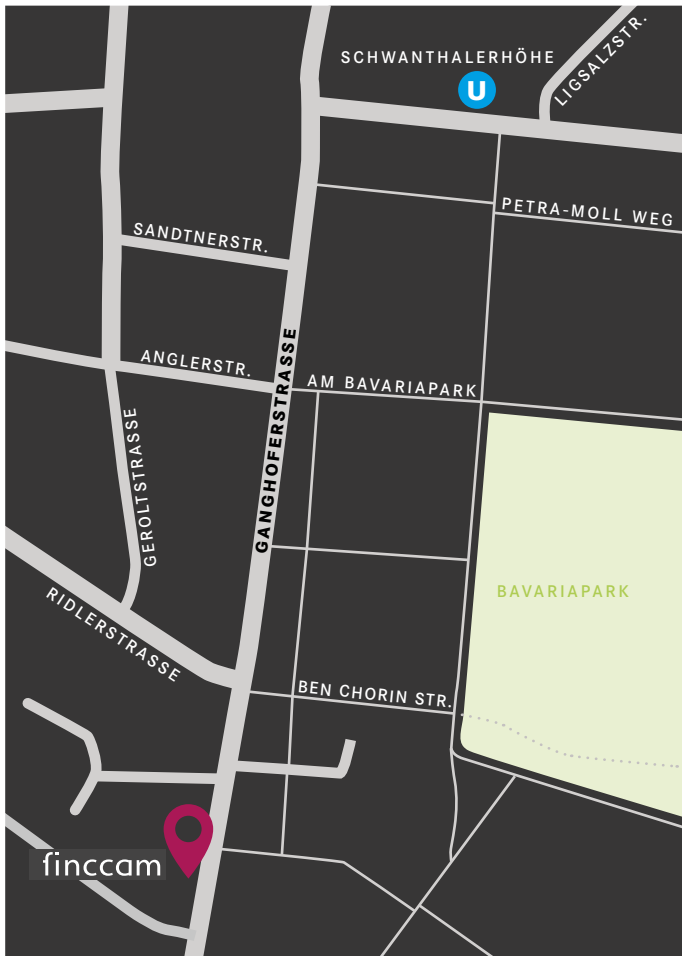

finccam – SO FINDEN SIE UNS

GANGHOFERSTRASSE 70 . 80339 MÜNCHEN . +49 89 21538490 . WWW.FINCCAM.COM

ÖFFENTLICHE VERKEHRSMITTEL

U-Bahn Haltestelle Schwanthalerhöhe,
Aufgang Ganghoferstraße / Heimeranstraße.
(5 Min.Fußweg)

Unser Eingang liegt direkt an der
Ganghoferstraße. (Sie müssen nicht in
den Innenhof gehen)

Bushaltestelle Ridlerstraße
(Bus 53 oder 134)

Fahrplanauskunft MVV
(mVV-muenchen.de)

MIT DEM AUTO – PARKEN IN DER TIEFGARAGE

Wir befinden uns im 5. OG.

EINGANG

KLINGEL

AUFGANG GANGHOFER 70